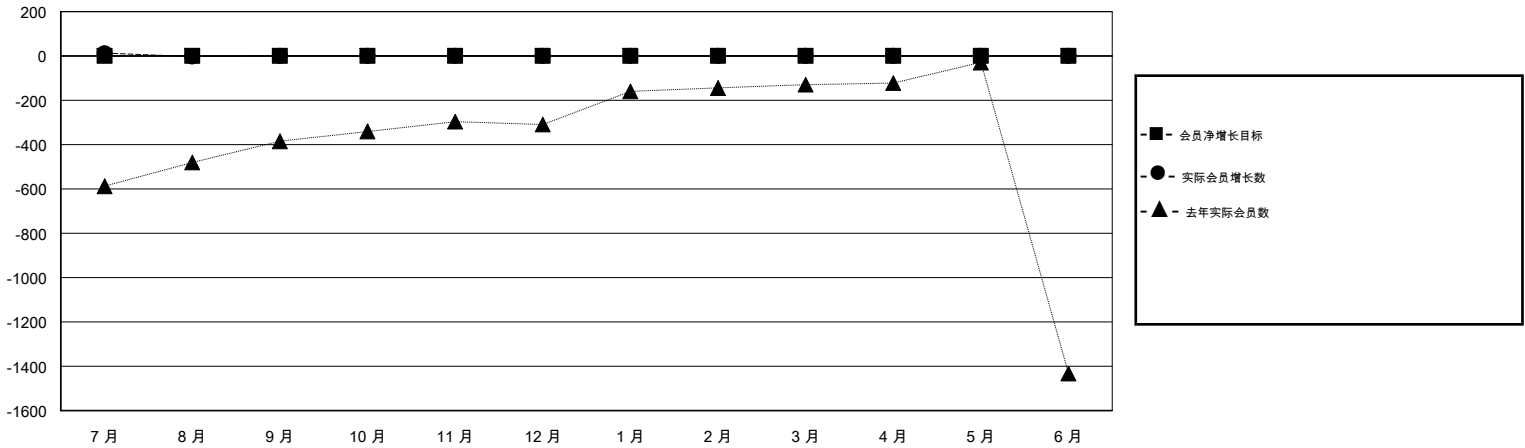

MONTHLY MEMBERSHIP PROGRESS REPORT

District 382

Results as of: 08/31/2018

GMT: ZIYU LIN

地点 CHINA

GMT宪章区

分会			
成果 2018-2019			
季	新分会目标	新会	会员流失的分会
7月/8月/9月	0	0	5
10月/11月/12月	0	0	0
1月/2月/3月	0	0	0
4月/5月/6月	0	0	0

位会员@每位须缴			
成果 2018-2019			
季	会员净增长目标	实际会员增长数	实际退会会员 (包括转会)
7月/8月/9月	0	80	36
10月/11月/12月	0	0	0
1月/2月/3月	0	0	0
4月/5月/6月	0	0	0

目标与实际新会累积

目标和实际会员累积

已取消的分会: 5	23 CLUBS OF 126 增添1位或以上的新会员	性别分布 男 1,842 (61.07%) 女 1,174 (38.93%) 年度女性会员百分比目标: 0%
放弃的会员	点击这里取得累计会员数据	总计家庭单位会员数 247
过世 1		支付减半会费的家庭会员 134
分会已取消 0		
其他 35		
总计 36		