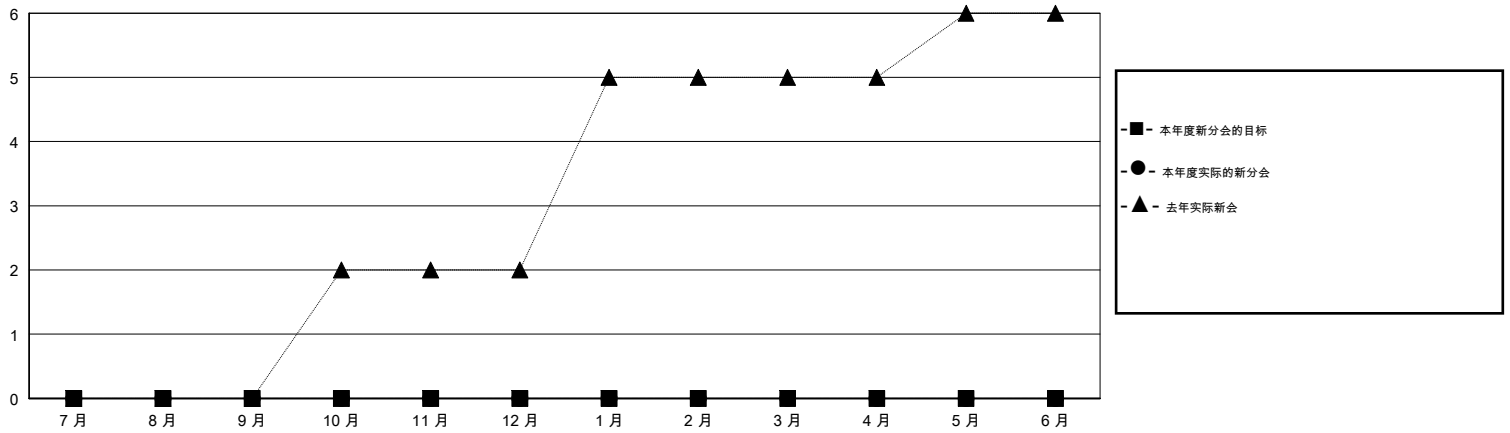

MONTHLY MEMBERSHIP PROGRESS REPORT

District 382

Results as of: 08/31/2018

GMT: ZIYU LIN

地点 CHINA

GMT宪章区

分会			
成果 2018-2019			
季	新分会目标	新会	会员流失的分会
7月/8月/9月	0	0	5
10月/11月/12月	0	0	0
1月/2月/3月	0	0	0
4月/5月/6月	0	0	0

位会员@每位须缴			
成果 2018-2019			
季	会员净增长目标	实际会员增长数	实际退会会员 (包括转会)
7月/8月/9月	0	80	36
10月/11月/12月	0	0	0
1月/2月/3月	0	0	0
4月/5月/6月	0	0	0

目标与实际新会累积

目标和实际会员累积

已取消的分会: 5	23 CLUBS OF 126 增添1位或以上的新会员	性别分布 男 1,842 (61.07%) 女 1,174 (38.93%) 年度女性会员百分比目标: 0%
放弃的会员	点击这里取得累计会员数据	总计家庭单位会员数 247
过世 1		支付减半会费的家庭会员 134
分会已取消 0		
其他 35		
总计 36		